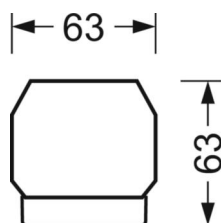

## TECHNIKA ŚWIETLNA

Wyposażenie	LED, współczynnik oddawania barw/kolor światła CRI ≥ 80 / 4000K
Tolerancja koloru (MacAdam)	3SDCM
Bezpieczeństwo fotobiologiczne (Oprawa)	RG1
Nominalny strumień świetlny	11639lm
Trwałość LED	50000h L80/B10 (Tq 25°C)
Wydajność oprawy	170lm/W
Kąt rozsyłu światła	95° (C0) / 95° (C90)
UGR pop./pod.	22.4 / 22.8

## DEEP-LINK

<https://www.regiolux.de/pl/article/18614406600>

Odkośnik	LED 12000lm 840
ηLB	100 %
Φ ↓/↑	98 % / 2 %
UGR pop./pod.	22.4 / 22.8

**MECHANIKA**

Kolor obudowy	biały beskidzki RAL 9016
Wymiary (DxSzxW/ŚrxW)	1531mm x 55mm x 33mm
Masa (netto)	1.9kg
Rodzaj montażu	Montaż systemu szyn nośnych

**Wymiary**

L	1531 mm	Długość
B	55 mm	Szerokość
H	33 mm	Wysokość