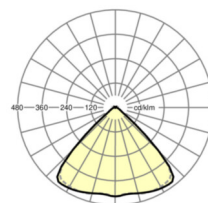

CHARAKTERYSTYKA

Numer katalogowy	18614406600
Numer EAN	4020863358212
Numer taryfy celnej	94051190
Znak jakości	IP 64, Klasa ochronności I, ENEC10 VDE, F, D, HACCP DIN10500/Żywność/IFS-przydatność do zastosowania/BRC, Indoor, CE
Klasa odporności IK	IK03 (-20°C bis 25°C)
Temperatura otoczenia	ta -20°C do 25°C
Szczególne właściwości	Ready for IoT
Okres gwarancji	5 lata
Możliwość dofinansowania ze środków państwowych	BEG – dofinansowanie do domów energooszczędnych (ważne tylko dla Niemiec)

ELEKTROTECHNIKA

Zasilacz	Elektroniczny sterownik DALI2 (1 szt.)
Moc systemowa	68W
Napięcie sieciowe	230V/50Hz
Klasa efektywności energetycznej/Źródło światła	C

TECHNIKA ŚWIETLNA

Wyposażenie	LED, współczynnik oddawania barw/kolor światła CRI ≥ 80 / 4000K
Tolerancja koloru (MacAdam)	3SDCM
Bezpieczeństwo fotobiologiczne (Oprawa)	RG1
Nominalny strumień świetlny	11639lm
Trwałość LED	50000h L80/B10 (Tq 25°C)
Wydajność oprawy	170lm/W
Kąt rozsyłu światła	95° (C0) / 95° (C90)
UGR pop./pod.	22.4 / 22.8

DEEP-LINK

<https://www.regiolux.de/pl/article/18614406600>

Odkośnik	LED 12000lm 840
ηLB	100 %
Φ ↓/↑	98 % / 2 %
UGR pop./pod.	22.4 / 22.8