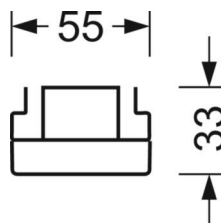

## TECHNIKA ŚWIETLNA

Wyposażenie	LED, współczynnik oddawania barw/kolor światła CRI ≥ 80 / 4000K
Tolerancja koloru (MacAdam)	3SDCM
Bezpieczeństwo fotobiologiczne (Oprawa)	RG1
Nominalny strumień świetlny	11639lm
Trwałość LED	50000h L80/B10 (Tq 25°C)
Wydajność oprawy	170lm/W
Kąt rozsyłu światła	95° (C0) / 95° (C90)
UGR pop./pod.	22.4 / 22.8

## DEEP-LINK

<https://www.regiolux.de/pl/article/18614406600>

Odkośnik	LED 12000lm 840
ηLB	100 %
Φ ↓/↑	98 % / 2 %
UGR pop./pod.	22.4 / 22.8

**MECHANIKA**

Kolor obudowy	biały beskidzki RAL 9016
Wymiary (DxSzxW/ŚrxW)	1531mm x 55mm x 33mm
Masa (netto)	1.9kg
Rodzaj montażu	Montaż systemu szyn nośnych

**Wymiary**

L	1531 mm	Długość
B	55 mm	Szerokość
H	33 mm	Wysokość